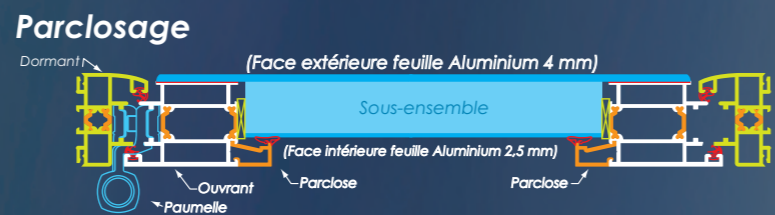

Possibilité de :
- faire varier l'épaisseur du panneau en fonction de l'ouvrant de 35 à 50 mm.
- choisir une structure de panneau adaptée : mousse, double plis...

Disponibilité de l'ouvrant masqué sur les modèles Contemporains ou à Moulures Rapportées.