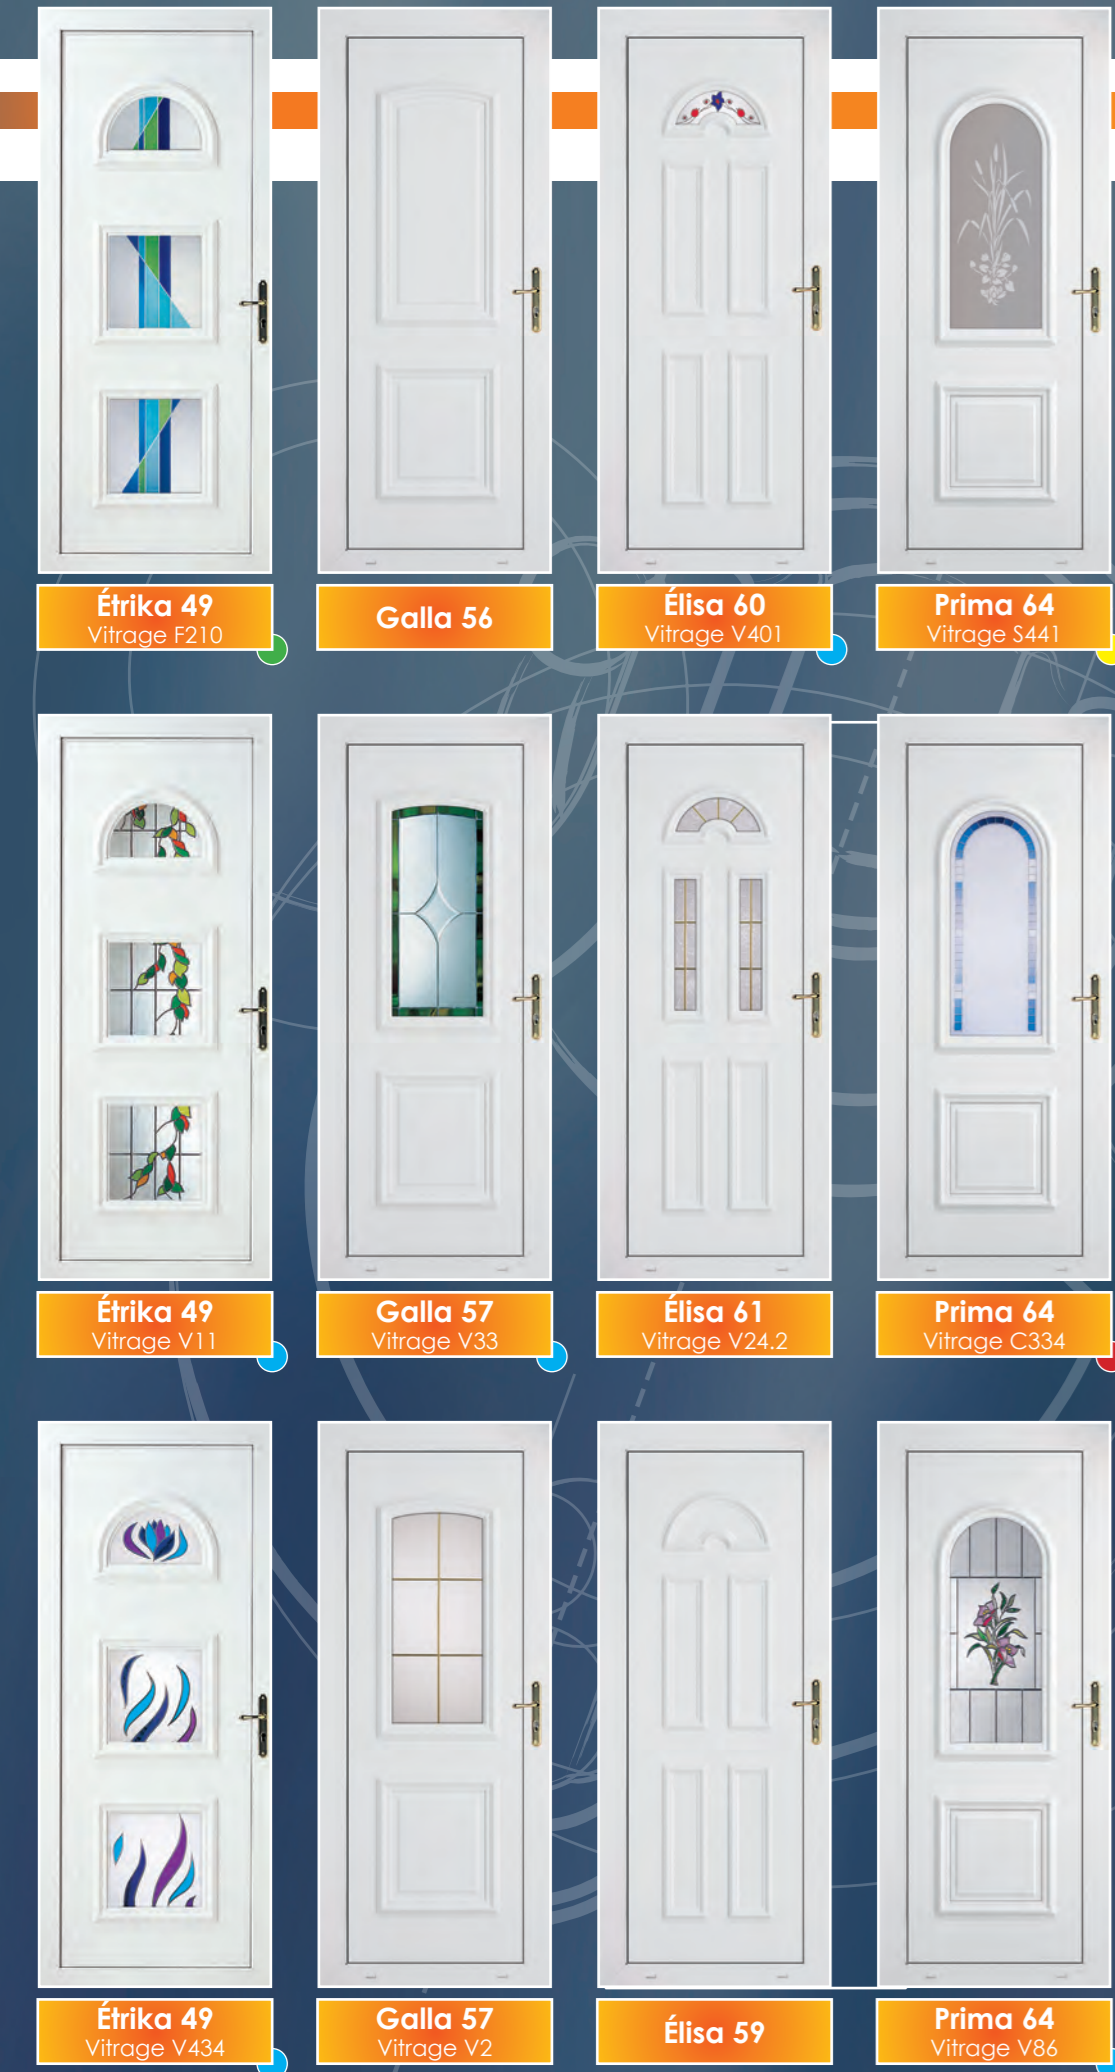

Largeur Moulures

Erika : 450 mm

Galla : 450 mm

Elisa : 410 mm

Prima : 455 mm