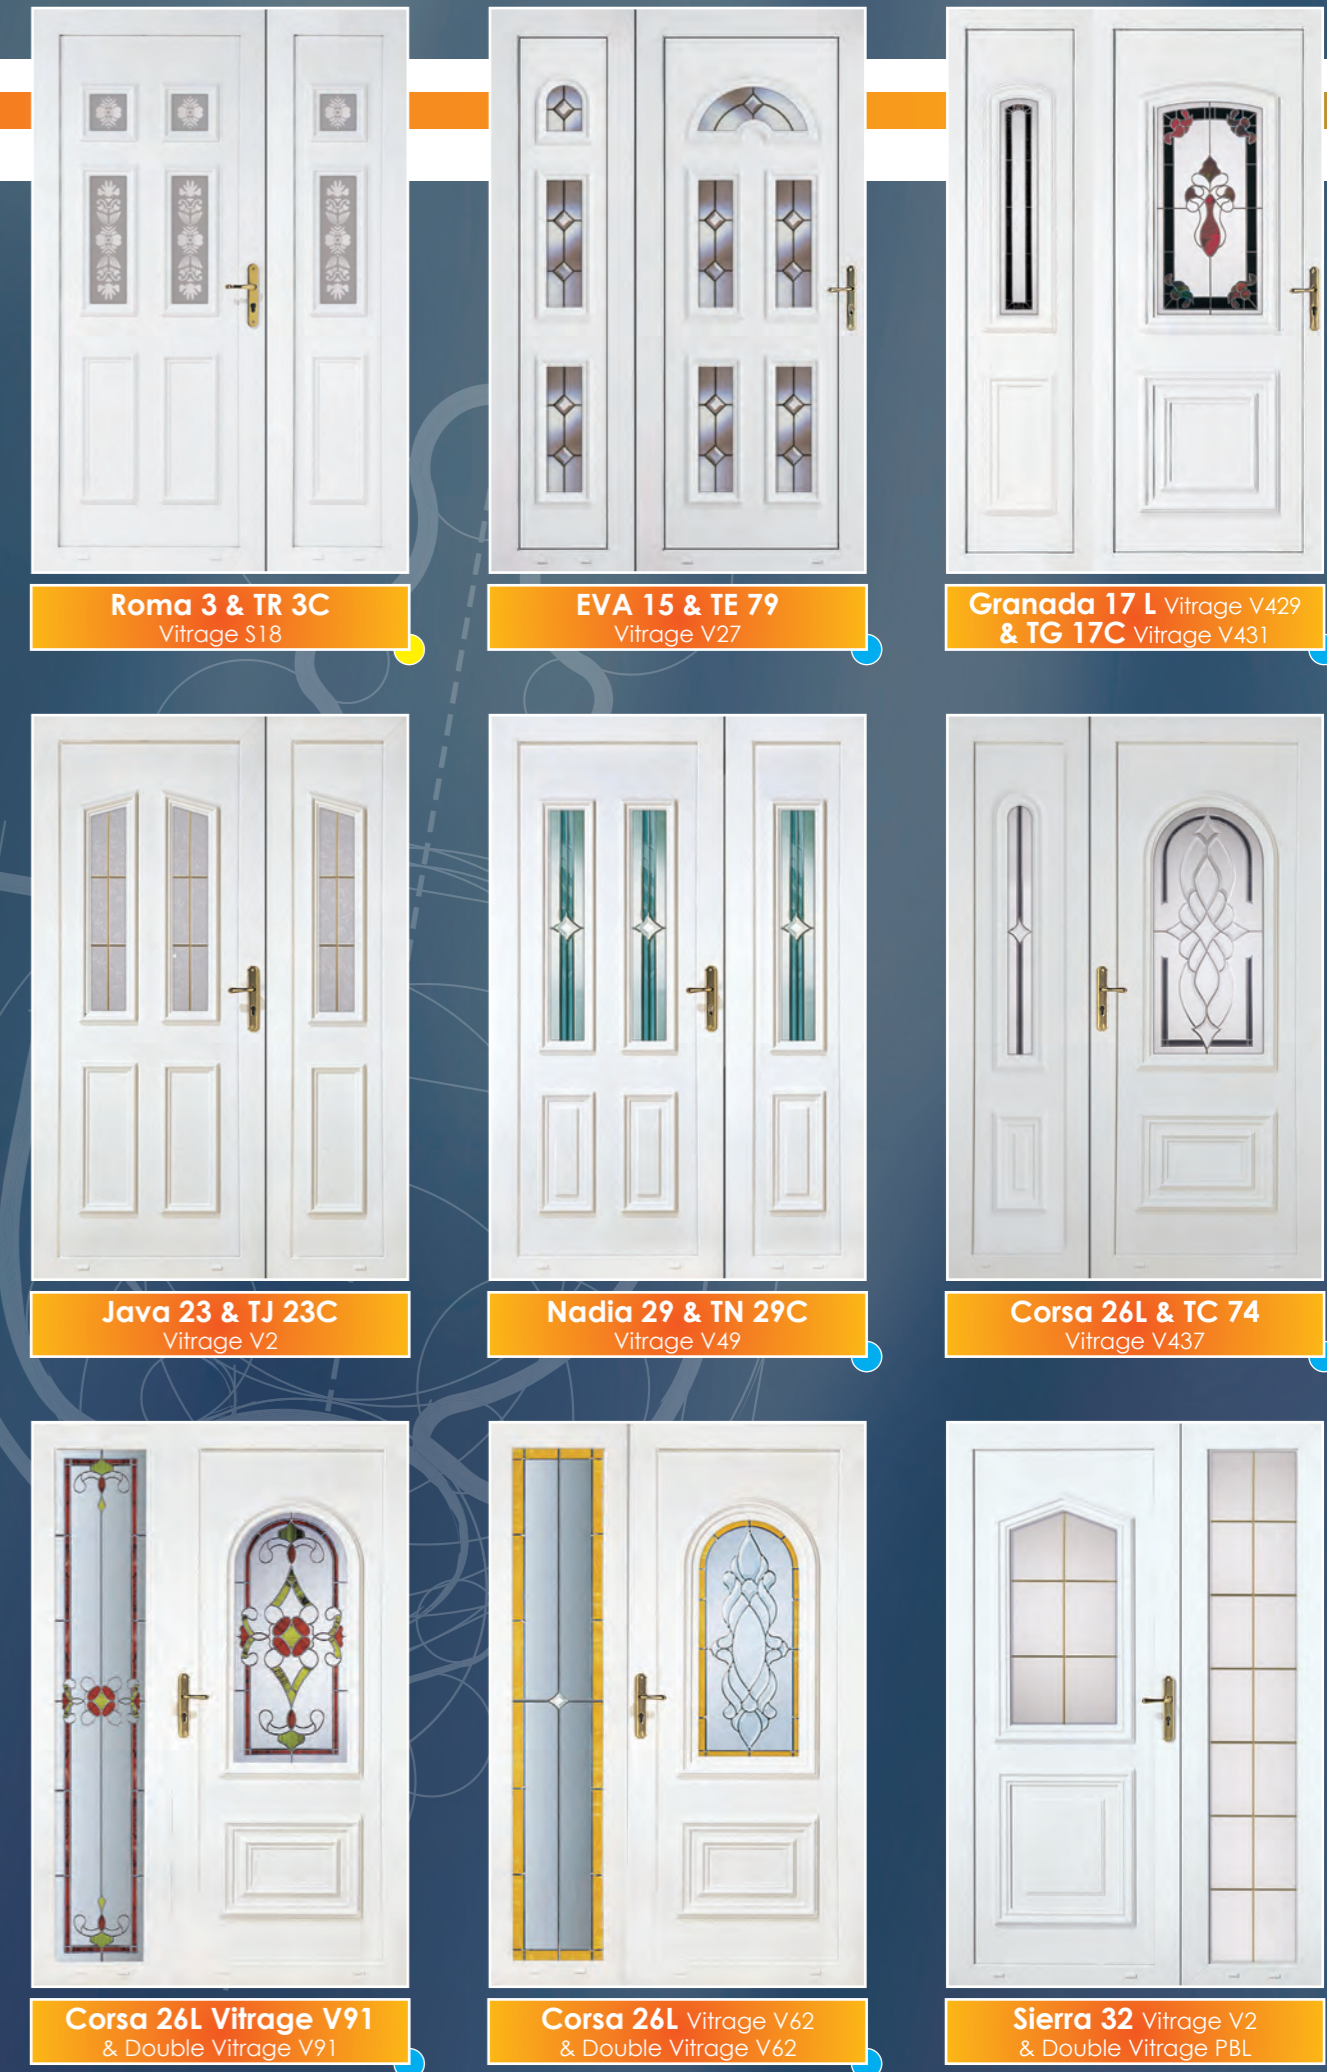

Riviéra : largeur moulures 580 mm

Les verres décoratifs sont donnés à titre d'exemple. Chacun de nos panneaux peut recevoir tous types de verres (clairs ou décoratifs). Les coloris peuvent être modifiés sur demande. Renseignez-vous auprès de votre commercial.

C312 V428 C316 F214 F225 C346

Zora 111

ACCESSOIRES

Collection

Panneaux de Portes PVC

L A S S I Q U E

Granada 17L Vitrage F223

Roma 3 & TR 3C Vitrage S18 EVA 15 & TE 79 Vitrage V27 Granada 17 L Vitrage V429 & TG 17C Vitrage V431