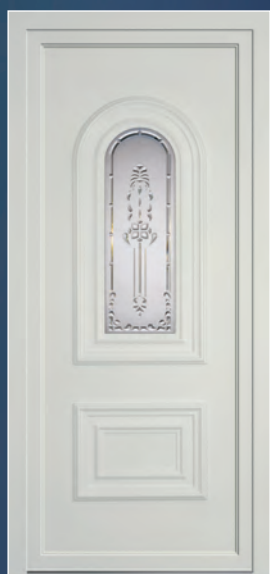

Corsa 26S
Vitrage Di 107