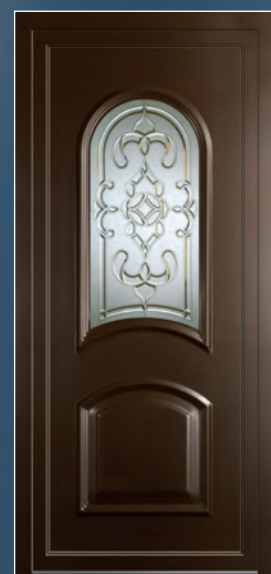

Cyrellia 11 Di 602
teinte 1247