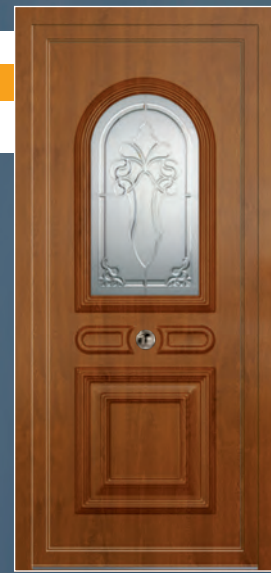

Anézia 2 Di 603
Plaxé Chêne doré