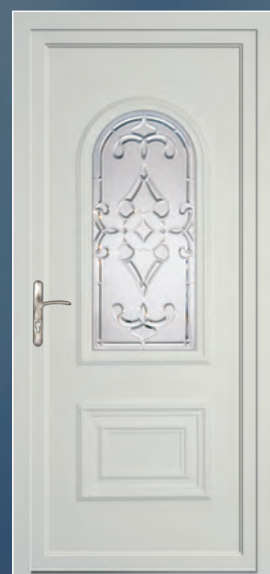

Corsa 26L
Vitrage Di 102