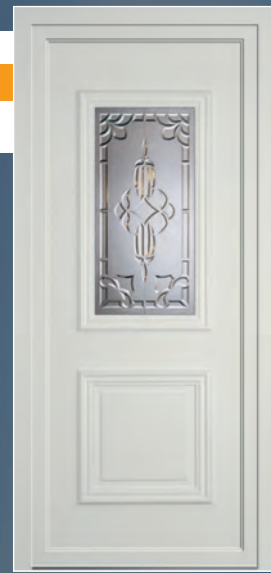

Octavia 35
Vitrage Di 109