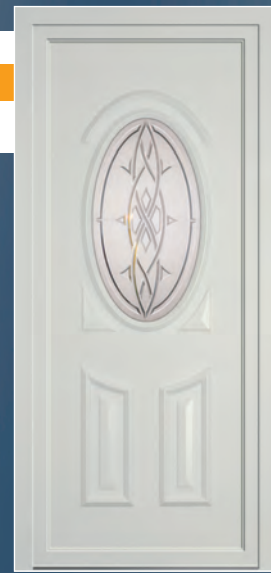

Kénia 11V
Vitrage Di 111