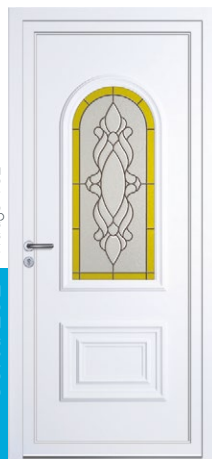

— **Corsa 26S** * - Vitrage S539

— **Corsa 26L** * - Vitrage V62