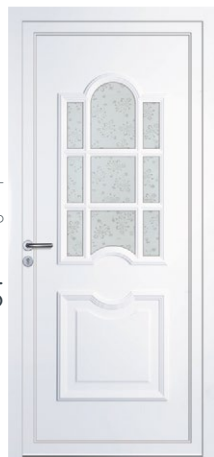

— Marbella 150 - Vitrage C705

— Loréna 134 - Vitrage Imprimé Clé de Fleur