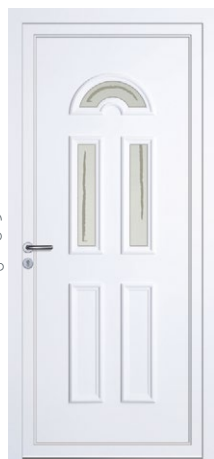

— **Elisa 62** - Vitrage V24+1 aspect Canon de Fusil

— **Elisa 61** - Vitrage S529