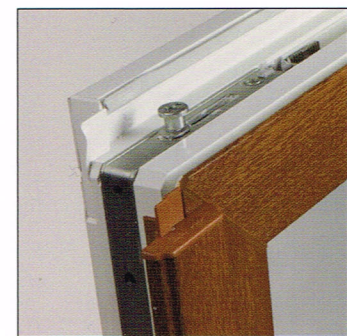

Quincaillerie

Anti dégivrage