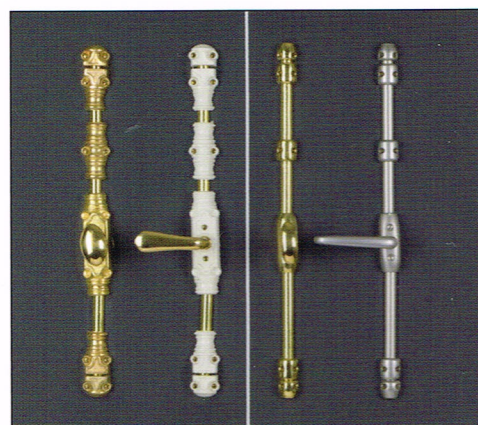

Poignée inox

Poignée vieux laiton

Poignée marron

Poignées à clef

Poignée à clef

Poignée laiton à clef

Poignée inox à clef

Béquilles de portes

Béquille blanche

Béquille laiton

Béquille inox

Béquille marron

Béquille laiton

Panneaux
plates bandes

Eurolacage

Panneau plates bandes à congés

Panneau coins mouchoir

Panneau plates bandes cimaise

HOPPE

Cylindre de sécurité
avec carte de propriété

Boutons de porte

Heurtoirs de porte

Fausses crémones
et caches paumelles

SFS intec

Fausses crémones

Caches paumelles

Votre partenaire FMP :

FMP

Fenêtres PVC
CERTIFIÉ CSTB CERTIFIED

CERTIFIÉ PAR CSTB
NF
FENÊTRES PVC

Document non contractuel