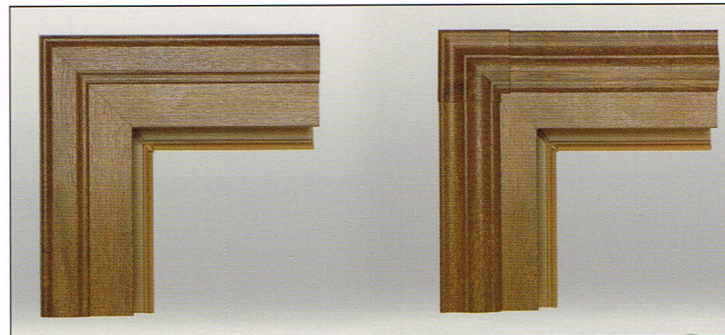

Vitrage givré

Vitrage dépoli acide

Petit bois intérieur blanc (8 x 9 mm)

Petit bois intérieur blanc (16 x 8 mm)

Petit bois intérieur blanc (26 x 9 mm)

Petit bois intérieur inox (8 x 9 mm)

Petit bois intérieur laiton (8 x 9 mm)
avec assemblage croix

Petit bois intérieur laiton (8 x 9 mm)
sans assemblage croix

Moules

Toutes moules

Moules REHAU et FMP

Grilles de ventilation

Acoustique

(22-30 M3/H)

Réglable (à tirette)