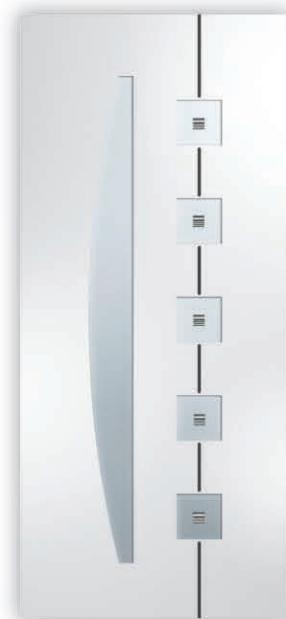

VALE 873-1
Intérieur

VALE 873-2
Intérieur.
Version inserts intérieur et extérieur.

OPÉRA 871-1
Pour une porte pleine en harmonie.

OPÉRA 871-1
Intérieur

VISUAL 880-1
Effet de perspective.

VISUAL 880-1
Intérieur

PANOPORTE

COLLECTION **LES PVC**

Ouvrez-vous à la nouveauté !

Un concerto de nouveautés !

La collection **COLOR TOUCH** prend du relief. Des effets trompe-l'œil grâce à des usinages réguliers associés à des inserts aluminium qui ennoblisent le PVC.

Des inserts incrustés en forme de virgule pour ponctuer une porte de couleur.

LES INSERTS

INFOS TECHNIQUES

- ▶ **Dimensions** : H 2092 mm X L 893 mm
- ▶ **Épaisseur** : 31 mm
- ▶ **Composition** : parements PVC, âme mixte CTBX/isolant/CTBX
- ▶ **Coefficient up panneau plein** : 1.03 W/m².k

CHARLESTON 804-1
Intérieur

CHARLESTON 804-2
Intérieur.
Version inserts intérieur et extérieur.

NEW AGE 828-1
Fugue maritime avec un hublot souligné d'un insert inox, de bandes colorées et de rainurages.