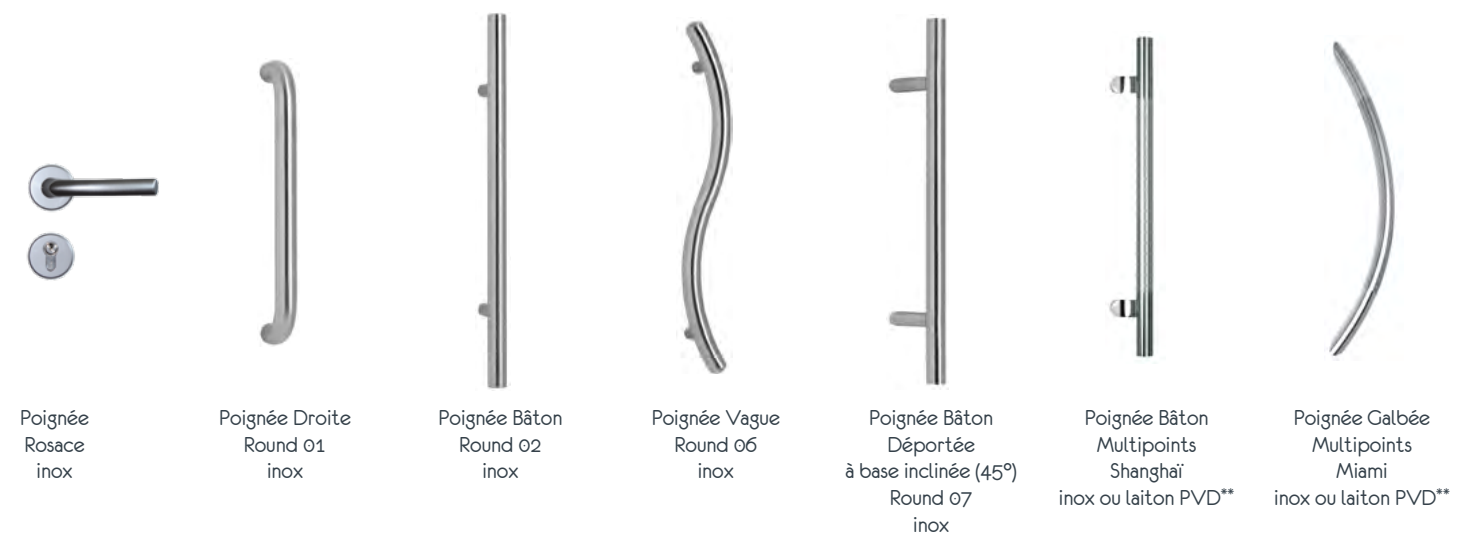

La gamme complète des panneaux de porte d'entrée décoratifs LOFT présentée dans ce catalogue, existe aussi dans la configuration ouvrant monobloc "Thermixel" destinée à intégrer la plupart des profils dormants du marché.

Etape 2

le choix de l'esthétisme

Le choix des parements

Le décor des habillages PVC est essentiel. Il est important de consacrer du temps à son développement car il va être le reflet futur de l'état d'esprit de l'habitation à équiper.

Le verre dépoli : un choix qui s'impose naturellement avec modernité.

Les modèles de la collection UsiDéco LOFT sont pourvus de série d'un double vitrage 33.2/4 mm dépoli, d'épaisseur variable suivant l'épaisseur de votre panneau.
Le verre dépoli peut être remplacé, en option, par un imprimé (cf. page 64).

Etape 3

La customisation par l'accessoire

Pour donner une touche encore plus originale au nouveau produit, accessorisez-le avec les poignées de la gamme VOLMA.

** Le PVD est un procédé de traitement sous vide de haute technologie. Il donne au produit une résistance à l'oxydation et aux rayures très élevée. L'ensemble des produits inox ne convient pas aux environnements dits agressifs (exemple : bord de mer.)