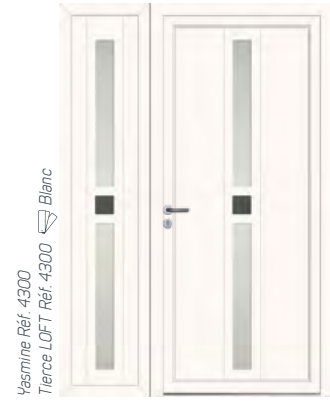

LOFT Collection