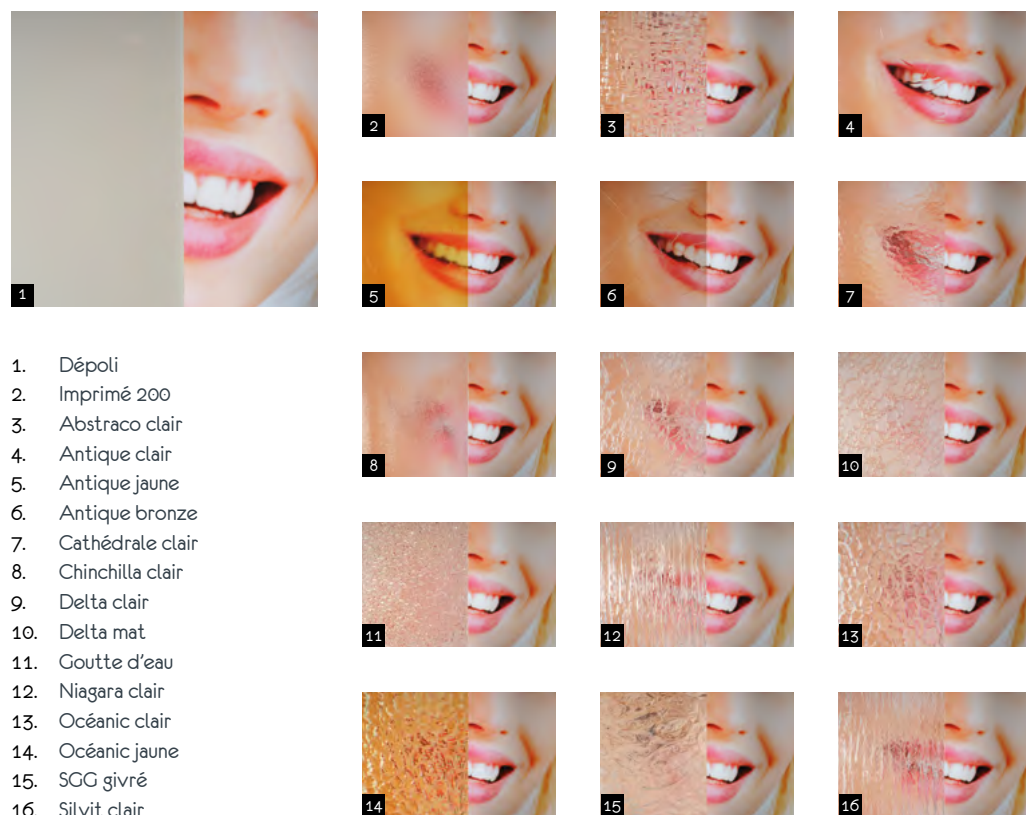

Les Verres et les imprimés en effervescence !

Les "Standards"

UsiDéco LOFT PVC est équipée de série d'un double vitrage feuilleté 33.2 assurant la protection des biens et des personnes, et d'un verre de 4 mm dépoli.

1. Dépoli
2. Imprimé 200
3. Abstraco clair
4. Antique clair
5. Antique jaune
6. Antique bronze
7. Cathédrale clair
8. Chinchilla clair
9. Delta clair
10. Delta mat
11. Goutte d'eau
12. Niagara clair
13. Océanic clair
14. Océanic jaune
15. SGG givré
16. Silvit clair

Les Optionnels