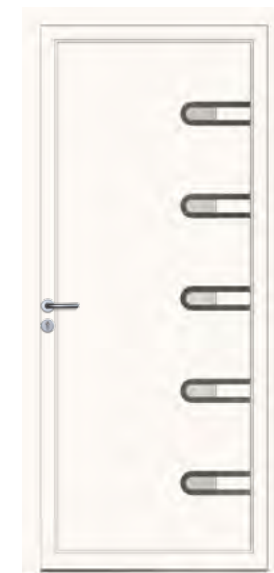

— Clémence Réf. 3520 (I-V)
Blanc