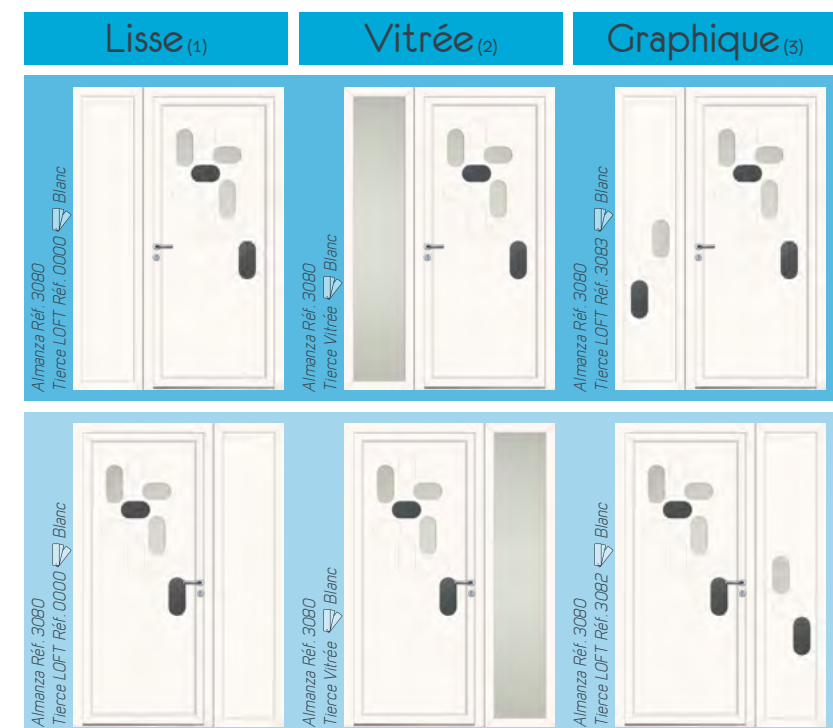

— LR 593 (R)
Blanc

— LV 586 (V) - Merisier*

LR 586 - Vitrage dépoli (vue intérieure)

I: Inox - R: Rainure - V: Vitrage

* Produit filmé - parements PVC remplacés par des parements Aluminium.

Le descriptif détaillé de chaque produit est disponible auprès de nos équipes commerciales sur simple demande.

Almanza Réf. 3080 & tierce vitrée - Cris Anthracite - Vitrages clairs

Des combinaisons toutes dimensions !

Au-delà des limites dimensionnelles, VOLMA fabrique des panneaux pleins ou verriers décoratifs sur-mesure pour équiper vos châssis latéraux et vos impostes.

Dans la collection de panneaux UsiDéco LOFT, nos modèles s'accordent avec différents fixes.

Les modèles fixes design vous sont proposés en version lisse (1) ou épousent avec courtoisie les lignes de votre panneau principal (3).

Pleins ou semi-vitrés, ces derniers permettent d'occulter, sécuriser ou diffuser, avec parcimonie, la lumière. Les modèles fixes vitrés (2) se parent de verre clair ou de verre dépoli suivant vos attentes.