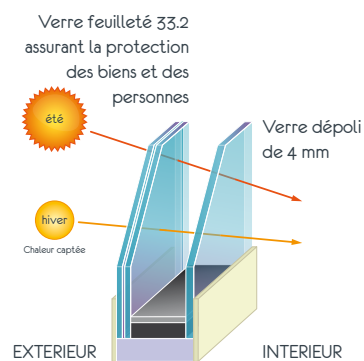

Les Verres et les imprimés en effervescence !

Les "Standards"

UsiDéco LOFT PVC est équipée de série d'un double vitrage feuilleté 33.2 assurant la protection des biens et des personnes, et d'un verre de 4 mm dépoli.

1. Dépoli
2. Imprimé 200
3. Abstraco clair
4. Antique clair
5. Antique jaune
6. Antique bronze
7. Cathédrale clair
8. Chinchilla clair
9. Delta clair
10. Delta mat
11. Goutte d'eau
12. Niagara clair
13. Océanic clair
14. Océanic jaune
15. SGG givré
16. Silvit clair

Les Optionnels