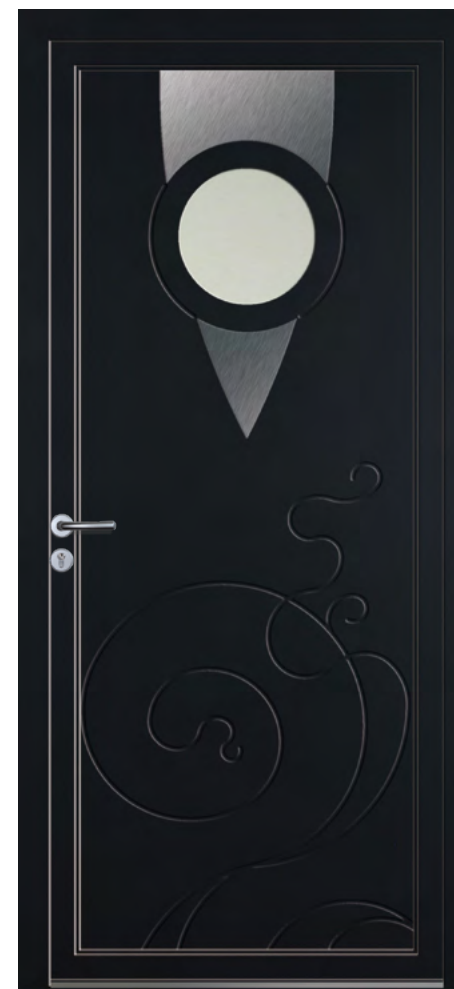

— LR 371 (I-R-V) - Noir*

LR 371

Hublot composé de verre dépoli, d'un entourage rainuré inox en pointe et complété d'arabesques nervurées.