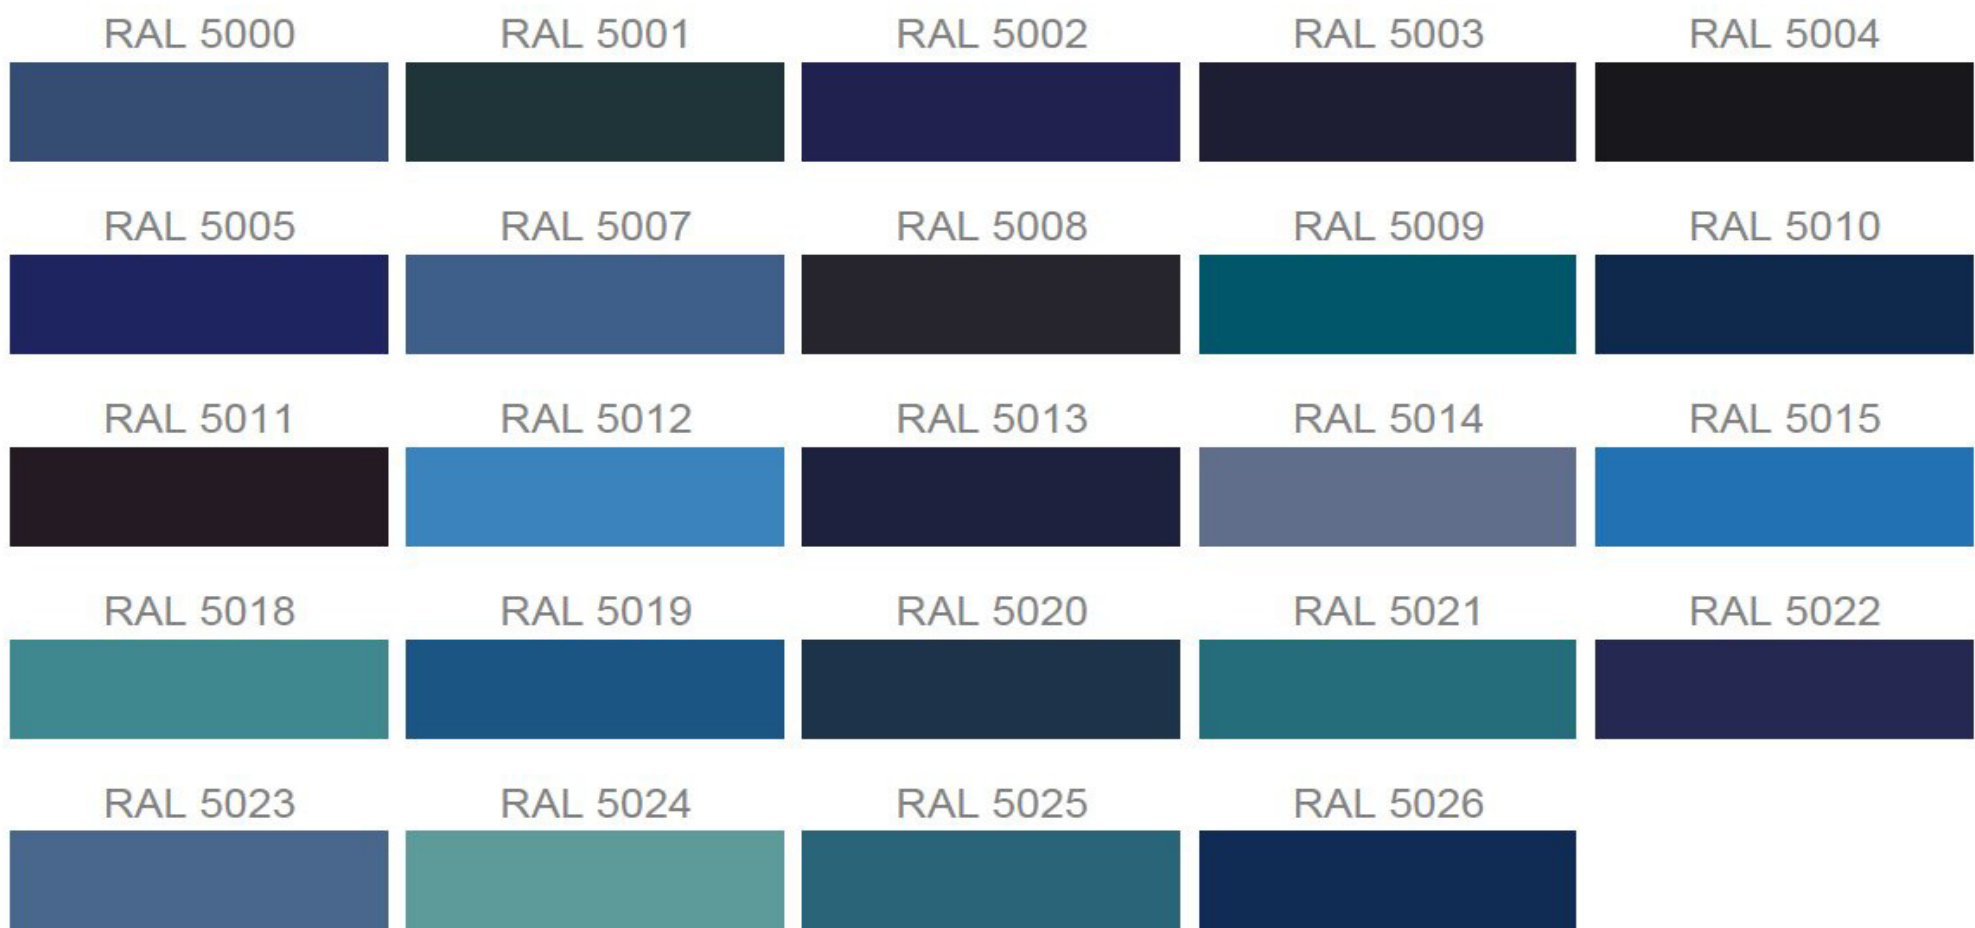

Les teintes de bleu