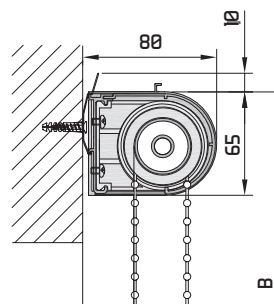

Store toile intérieur

Axe 36 mm sans guidage manœuvre chaînette ou motorisée, avec ou sans coffre de protection
 Largeur maxi. 2600 mm, jusqu'à 3000 mm en hauteur

Descriptif technique

ROLL'IN 36 AVEC PROFIL ARRIÈRE DE MONTAGE

ROLL'IN 36 AVEC COFFRE ET PROFIL DE MONTAGE

Légende :

A - Largeur totale toile

B - Hauteur totale

L - Longueur chaînette

Équipement standard

Store	Diamètre axe	Barre de charge	Manœuvre	Coloris structure	Moteur somfy
ROLL'IN 36	36 mm	 Blanche, argentée	Chaînette PVC	Blanc, anodisé, RAL 9006	Oui

Dimensions limites

Store ROLL'IN 36	Largeur (mm)				Hauteurs maximales (mm)								Surface m ²	
	Mini	Mini garantie	Maxi	Maxi garantie	1		2		3		4		Maxi	Maxi garantie
					Maxi	Maxi garantie	Maxi	Maxi garantie	Maxi	Maxi garantie	Maxi	Maxi garantie		
Profil supérieur	300	400	2800	2600	3200	3000	3000	2800	3000	2800	2800	2500	8	7
Profil supérieur + coffre					3000		2800		2700	2700	1500	1500		
Profil supérieur + moteur	400				3200		3000		3000	2800	2800	2500		
Profil supérieur + coffre + moteur	410				3000		2800		2700	2700	1500	1500		