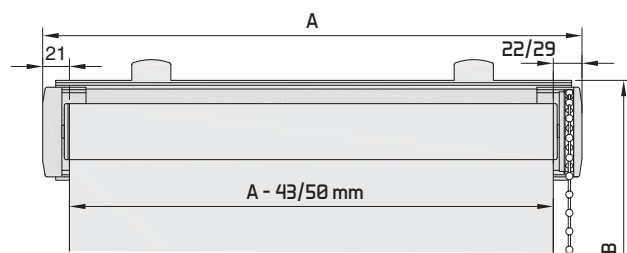

Store toile intérieur

Axe 36 mm sans guidage manœuvre chaînette ou motorisée, avec ou sans coffre de protection
 Largeur maxi. 2600 mm, jusqu'à 3000 mm en hauteur

Descriptif technique

ROLL'IN 36 AVEC PROFIL ARRIÈRE DE MONTAGE

ROLL'IN 36 AVEC COFFRE ET PROFIL DE MONTAGE

Légende :

A - Largeur totale toile

B - Hauteur totale

L - Longueur chaînette

Équipement standard

Store	Diamètre axe	Barre de charge	Manœuvre	Coloris structure	Moteur somfy
ROLL'IN 36	36 mm	 Blanche, argentée	Chaînette PVC	Blanc, anodisé, RAL 9006	Oui

Dimensions limites

Store ROLL'IN 36	Largeur (mm)				Hauteurs maximales (mm)								Surface m ²	
	Mini	Mini garantie	Maxi	Maxi garantie	1		2		3		4		Maxi	Maxi garantie
					Maxi	Maxi garantie	Maxi	Maxi garantie	Maxi	Maxi garantie	Maxi	Maxi garantie		
Profil supérieur	300	400	2800	2600	3200	3000	3000	2800	3000	2800	2800	2500	8	7
Profil supérieur + coffre					3000		2800		2700	2700	1500	1500		
Profil supérieur + moteur	400				3200		3000		3000	2800	2800	2500		
Profil supérieur + coffre + moteur	410				3000		2800		2700	2700	1500	1500		