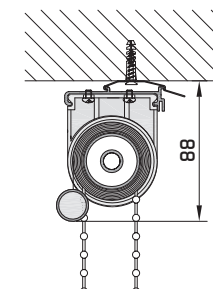

Store toile intérieur

Axe 36 mm sans guidage manœuvre chaînette ou motorisée, avec ou sans coffre de protection
 Largeur maxi. 2600 mm, jusqu'à 3000 mm en hauteur

Descriptif technique

ROLL'IN 36 AVEC PROFIL ARRIÈRE DE MONTAGE

ROLL'IN 36 AVEC COFFRE ET PROFIL DE MONTAGE

Légende :

A - Largeur totale toile

B - Hauteur totale

L - Longueur chaînette

Équipement standard

Store	Diamètre axe	Barre de charge	Manœuvre	Coloris structure	Moteur somfy
ROLL'IN 36	36 mm	 Blanche, argentée	Chaînette PVC	Blanc, anodisé, RAL 9006	Oui