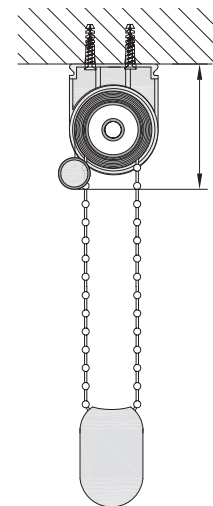

Store toile intérieur

Axe 36 mm sans guidage manœuvre chaînette ou motorisée, avec ou sans coffre de protection
 Largeur maxi. 2600 mm, jusqu'à 3000 mm en hauteur

Descriptif technique

ROLL'IN 36 AVEC PROFIL ARRIÈRE DE MONTAGE

ROLL'IN 36 AVEC COFFRE ET PROFIL DE MONTAGE

Légende :

A - Largeur totale toile

B - Hauteur totale

L - Longueur chaînette

Équipement standard

Store	Diamètre axe	Barre de charge	Manœuvre	Coloris structure	Moteur somfy
ROLL'IN 36	36 mm	 Blanche, argentée	Chaînette PVC	Blanc, anodisé, RAL 9006	Oui

Dimensions limites

Store ROLL'IN 36	Largeur (mm)				Hauteurs maximales (mm)								Surface m ²	
	Mini	Mini garantie	Maxi	Maxi garantie	1		2		3		4		Maxi	Maxi garantie
					Maxi	Maxi garantie	Maxi	Maxi garantie	Maxi	Maxi garantie	Maxi	Maxi garantie		
Profil supérieur	300	400	2800	2600	3200	3000	3000	2800	3000	2800	2800	2500	8	7
Profil supérieur + coffre					3000		2800		2700	2700	1500	1500		
Profil supérieur + moteur	400				3200		3000		3000	2800	2800	2500		
Profil supérieur + coffre + moteur	410				3000		2800		2700	2700	1500	1500		