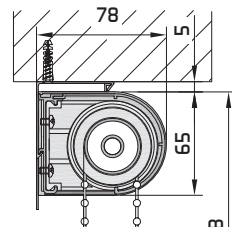

Store toile intérieur

Axe 36 mm sans guidage manœuvre chaînette ou motorisée, avec ou sans coffre de protection
 Largeur maxi. 2600 mm, jusqu'à 3000 mm en hauteur

Descriptif technique

ROLL'IN 36 AVEC PROFIL ARRIÈRE DE MONTAGE

ROLL'IN 36 AVEC COFFRE ET PROFIL DE MONTAGE

Légende :

A - Largeur totale toile

B - Hauteur totale

L - Longueur chaînette

Équipement standard

Store	Diamètre axe	Barre de charge	Manœuvre	Coloris structure	Moteur somfy
ROLL'IN 36	36 mm	 Blanche, argentée	Chaînette PVC	Blanc, anodisé, RAL 9006	Oui

Dimensions limites

Store ROLL'IN 36	Largeur (mm)				Hauteurs maximales (mm)								Surface m ²	
	Mini	Mini garantie	Maxi	Maxi garantie	1		2		3		4		Maxi	Maxi garantie
					Maxi	Maxi garantie	Maxi	Maxi garantie	Maxi	Maxi garantie	Maxi	Maxi garantie		
Profil supérieur	300	400	2800	2600	3200	3000	3000	2800	3000	2800	2800	2500	8	7
Profil supérieur + coffre					3000		2800		2700	2700	1500	1500		
Profil supérieur + moteur	400				3200		3000		3000	2800	2800	2500		
Profil supérieur + coffre + moteur	410				3000		2800		2700	2700	1500	1500		