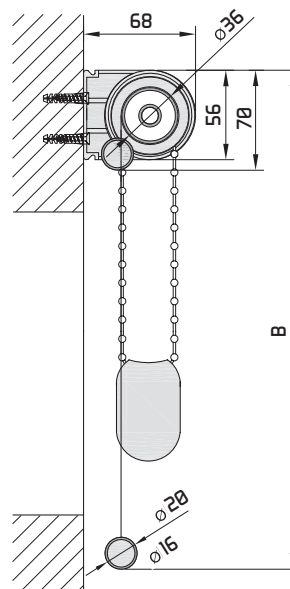

Store toile intérieur

Axe 36 mm sans guidage manœuvre chaînette ou motorisée, avec ou sans coffre de protection
 Largeur maxi. 2600 mm, jusqu'à 3000 mm en hauteur

Descriptif technique

ROLL'IN 36 AVEC PROFIL ARRIÈRE DE MONTAGE

ROLL'IN 36 AVEC COFFRE ET PROFIL DE MONTAGE

Légende :

A - Largeur totale toile

B - Hauteur totale

L - Longueur chaînette

Équipement standard

Store	Diamètre axe	Barre de charge	Manœuvre	Coloris structure	Moteur somfy
ROLL'IN 36	36 mm	 Blanche, argentée	Chaînette PVC	Blanc, anodisé, RAL 9006	Oui

Dimensions limites

Store ROLL'IN 36	Largeur (mm)				Hauteurs maximales (mm)								Surface m ²	
	Mini	Mini garantie	Maxi	Maxi garantie	1		2		3		4		Maxi	Maxi garantie
					Maxi	Maxi garantie	Maxi	Maxi garantie	Maxi	Maxi garantie	Maxi	Maxi garantie		
Profil supérieur	300	400	2800	2600	3200	3000	3000	2800	3000	2800	2800	2500	8	7
Profil supérieur + coffre					3000		2800		2700	2700	1500	1500		
Profil supérieur + moteur	400				3200		3000		3000	2800	2800	2500		
Profil supérieur + coffre + moteur	410				3000		2800		2700	2700	1500	1500		