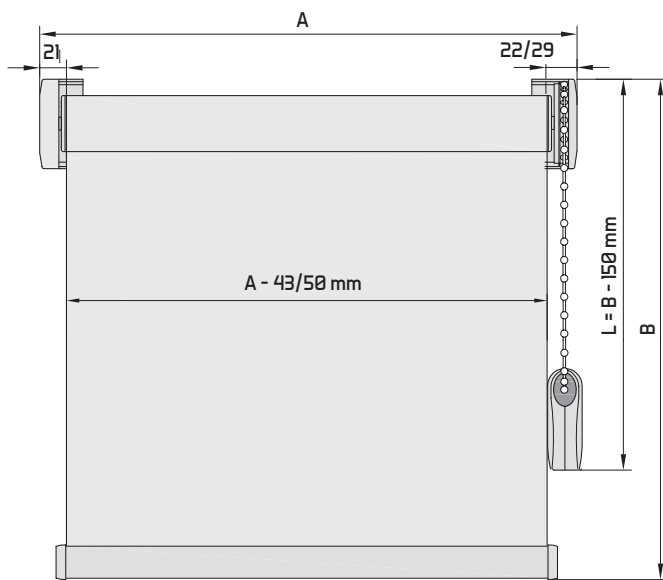

Store toile intérieur

Axe 36 mm sans guidage manœuvre chaînette ou motorisée, avec ou sans coffre de protection
 Largeur maxi. 2600 mm, jusqu'à 3000 mm en hauteur

Descriptif technique

ROLL'IN 36 AVEC PROFIL ARRIÈRE DE MONTAGE

ROLL'IN 36 AVEC COFFRE ET PROFIL DE MONTAGE

Légende :

A - Largeur totale toile

B - Hauteur totale

L - Longueur chaînette

Équipement standard

Store	Diamètre axe	Barre de charge	Manœuvre	Coloris structure	Moteur somfy
ROLL'IN 36	36 mm	 Blanche, argentée	Chaînette PVC	Blanc, anodisé, RAL 9006	Oui

Dimensions limites

Store ROLL'IN 36	Largeur (mm)				Hauteurs maximales (mm)								Surface m ²	
	Mini	Mini garantie	Maxi	Maxi garantie	1		2		3		4		Maxi	Maxi garantie
					Maxi	Maxi garantie	Maxi	Maxi garantie	Maxi	Maxi garantie	Maxi	Maxi garantie		
Profil supérieur	300	400	2800	2600	3200	3000	3000	2800	3000	2800	2800	2500	8	7
Profil supérieur + coffre					3000		2800		2700	2700	1500	1500		
Profil supérieur + moteur	400				3200		3000		3000	2800	2800	2500		
Profil supérieur + coffre + moteur	410				3000		2800		2700	2700	1500	1500		