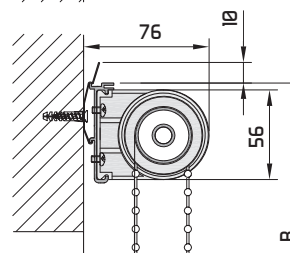

Store toile intérieur

Axe 36 mm sans guidage manœuvre chaînette ou motorisée, avec ou sans coffre de protection
 Largeur maxi. 2600 mm, jusqu'à 3000 mm en hauteur

Descriptif technique

ROLL'IN 36 AVEC PROFIL ARRIÈRE DE MONTAGE

ROLL'IN 36 AVEC COFFRE ET PROFIL DE MONTAGE

Légende :

A - Largeur totale toile

B - Hauteur totale

L - Longueur chaînette

Équipement standard

Store	Diamètre axe	Barre de charge	Manœuvre	Coloris structure	Moteur somfy
ROLL'IN 36	36 mm	 Blanche, argentée	Chaînette PVC	Blanc, anodisé, RAL 9006	Oui

Dimensions limites

Store ROLL'IN 36	Largeur (mm)				Hauteurs maximales (mm)								Surface m ²	
	Mini	Mini garantie	Maxi	Maxi garantie	1		2		3		4		Maxi	Maxi garantie
					Maxi	Maxi garantie	Maxi	Maxi garantie	Maxi	Maxi garantie	Maxi	Maxi garantie		
Profil supérieur	300	400	2800	2600	3200	3000	3000	2800	3000	2800	2800	2500	8	7
Profil supérieur + coffre					3000		2800		2700	2700	1500	1500		
Profil supérieur + moteur	400				3200		3000		3000	2800	2800	2500		
Profil supérieur + coffre + moteur	410				3000		2800		2700	2700	1500	1500		