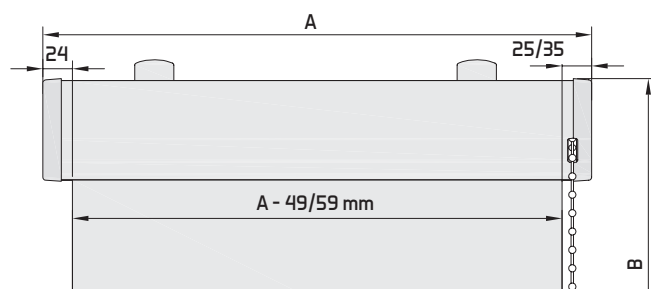

Store toile intérieur

Axe 36 mm sans guidage manœuvre chaînette ou motorisée, avec ou sans coffre de protection
 Largeur maxi. 2600 mm, jusqu'à 3000 mm en hauteur

Descriptif technique

ROLL'IN 36 AVEC PROFIL ARRIÈRE DE MONTAGE

ROLL'IN 36 AVEC COFFRE ET PROFIL DE MONTAGE

Légende :

A - Largeur totale toile

B - Hauteur totale

L - Longueur chaînette

Équipement standard

Store	Diamètre axe	Barre de charge	Manœuvre	Coloris structure	Moteur somfy
ROLL'IN 36	36 mm	 Blanche, argentée	Chaînette PVC	Blanc, anodisé, RAL 9006	Oui

Dimensions limites

Store ROLL'IN 36	Largeur (mm)				Hauteurs maximales (mm)								Surface m ²	
	Mini	Mini garantie	Maxi	Maxi garantie	1		2		3		4		Maxi	Maxi garantie
					Maxi	Maxi garantie	Maxi	Maxi garantie	Maxi	Maxi garantie	Maxi	Maxi garantie		
Profil supérieur	300	400	2800	2600	3200	3000	3000	2800	3000	2800	2800	2500	8	7
Profil supérieur + coffre					3000		2800		2700	2700	1500	1500		
Profil supérieur + moteur	400				3200		3000		3000	2800	2800	2500		
Profil supérieur + coffre + moteur	410				3000		2800		2700	2700	1500	1500		