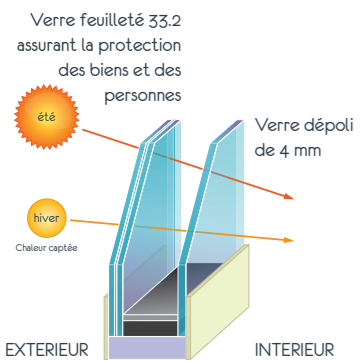

Les Verres et les imprimés en effervescence !

Les "Standards"

UsiDéco LOFT PVC est équipée de série d'un double vitrage feuilleté 33.2 assurant la protection des biens et des personnes, et d'un verre de 4 mm dépoli.