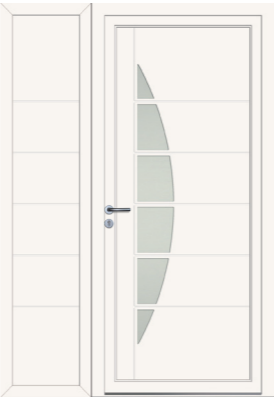

Cassandra Réf. 3400
Tierce LOFT

Capucine Réf. 3380
Tierce LOFT