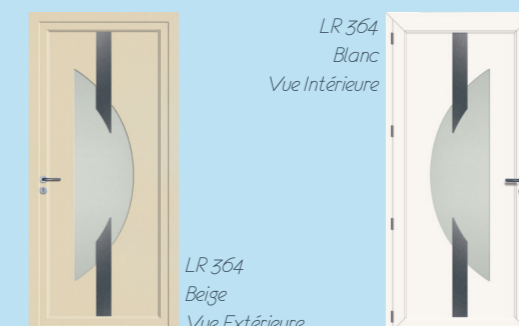

LR 364
Beige
Vue Extérieure

Bicoloration

Jouez la carte de la fantaisie avec un duo de couleurs sur un même produit.

Un coloris extérieur différent de celui intérieur sans contrainte ni limite de teintes.

LR 364
Blanc
Vue Intérieure