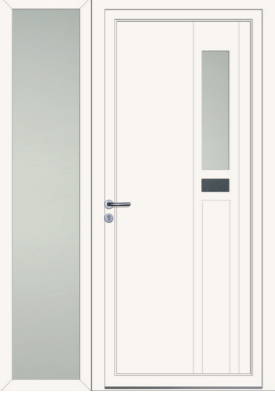

Fixe positionné à gauche du panneau principal
Vue extérieure

Fixe positionné à droite du panneau principal
Vue extérieure

LOFT
Collection

Camille Réf. 3340
Tierce Vitrée

Audie Réf. 3260
Tierce Vitrée

Anas Réf. 3180
Tierce Vitrée