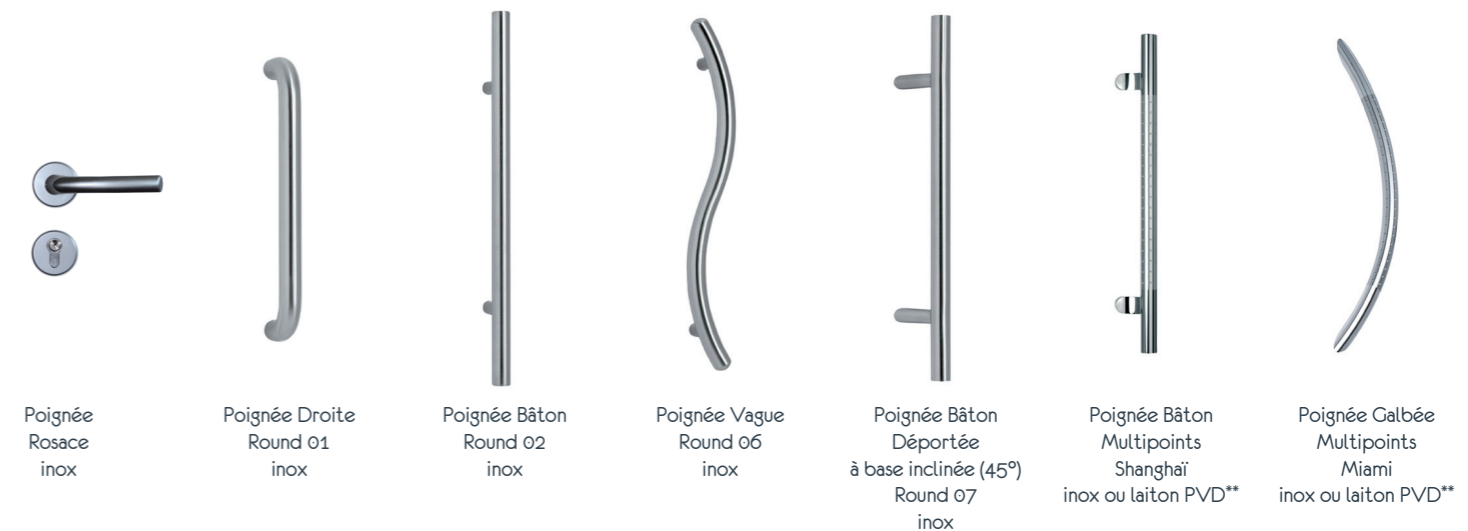

La gamme complète des panneaux de porte d'entrée décoratifs LOFT présentée dans ce catalogue, existe aussi dans la configuration ouvrant monobloc "Thermixel" destinée à intégrer la plupart des profils dormants du marché.

Etape 2

le choix de l'esthétisme

Le choix des parements

Le décor des habillages PVC est essentiel. Il est important de consacrer du temps à son développement car il va être le reflet futur de l'état d'esprit de l'habitation à équiper.

Le verre dépoli : un choix qui s'impose naturellement avec modernité.

Les modèles de la collection UsiDéco LOFT sont pourvus de série d'un double vitrage 33.2/4 mm dépoli, d'épaisseur variable suivant l'épaisseur de votre panneau.
Le verre dépoli peut être remplacé, en option, par un imprimé (cf. page 64).

Etape 3

La customisation par l'accessoire

Pour donner une touche encore plus originale au nouveau produit, accessorisez-le avec les poignées de la gamme VOLMA.

** Le PVD est un procédé de traitement sous vide de haute technologie. Il donne au produit une résistance à l'oxydation et aux rayures très élevée. L'ensemble des produits inox ne convient pas aux environnements dits agressifs (exemple : bord de mer...).