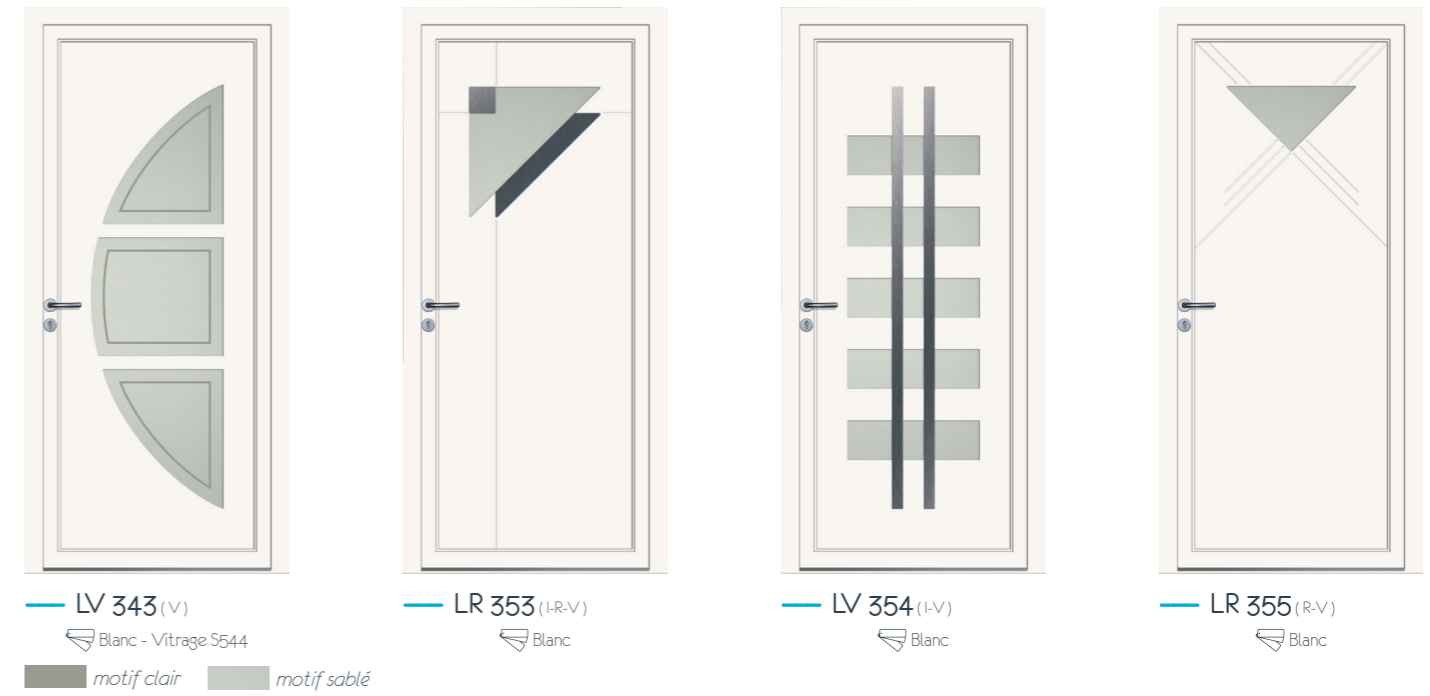

** Suivant épaisseur du panneau et faisabilités techniques.

F841

Pièces de fusing rectangulaires de nuances noires et blanches sur trame partiellement sablée et fond granité.