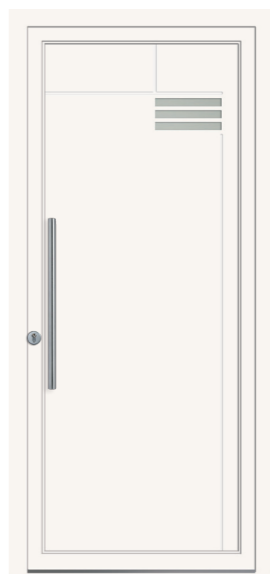

— LR 536 (R-V)
☞ Blanc