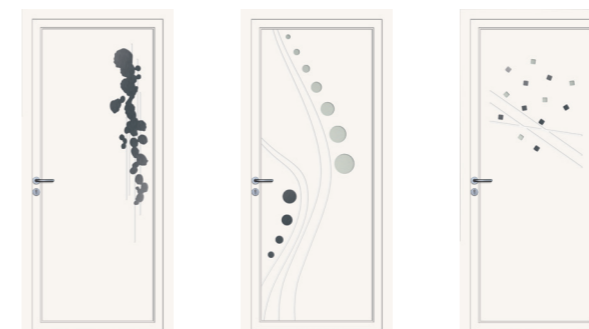

Les caractéristiques techniques dimensionnelles de ces accessoires sont disponibles sur simple demande auprès de votre représentant commercial (entraxes, largeur, diamètre, type de fixation)

* VOLMA propose une gamme de films texturés Rénolit & Hornschuch étendue, de teintes unies ou d'aspects bois conçus pour résister durablement aux intempéries et aux UV. Films appliqués sur habillages Aluminium pour éviter tout effet de dilatation.