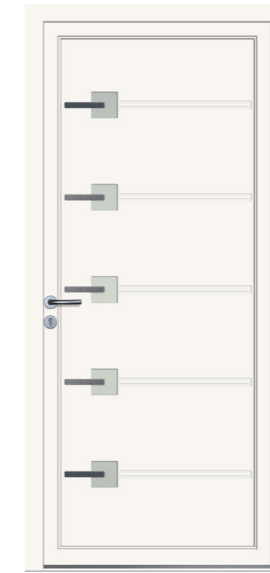

— Clara Réf. 3480 (I-R-V) Blanc