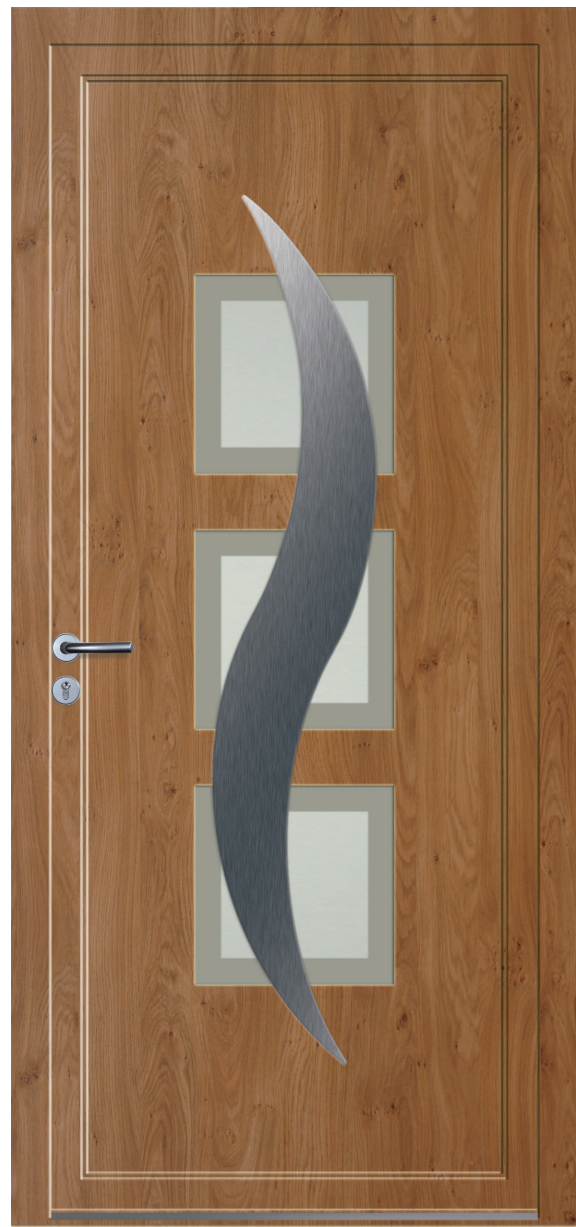

Ambiance
lumineuse...

S522

Contour clair,
cœur du vitrage
sablé.

■ motif clair
■ motif sablé

— LV 113 (I-V) - Noix Sorrento Nature* - Vitrage S522