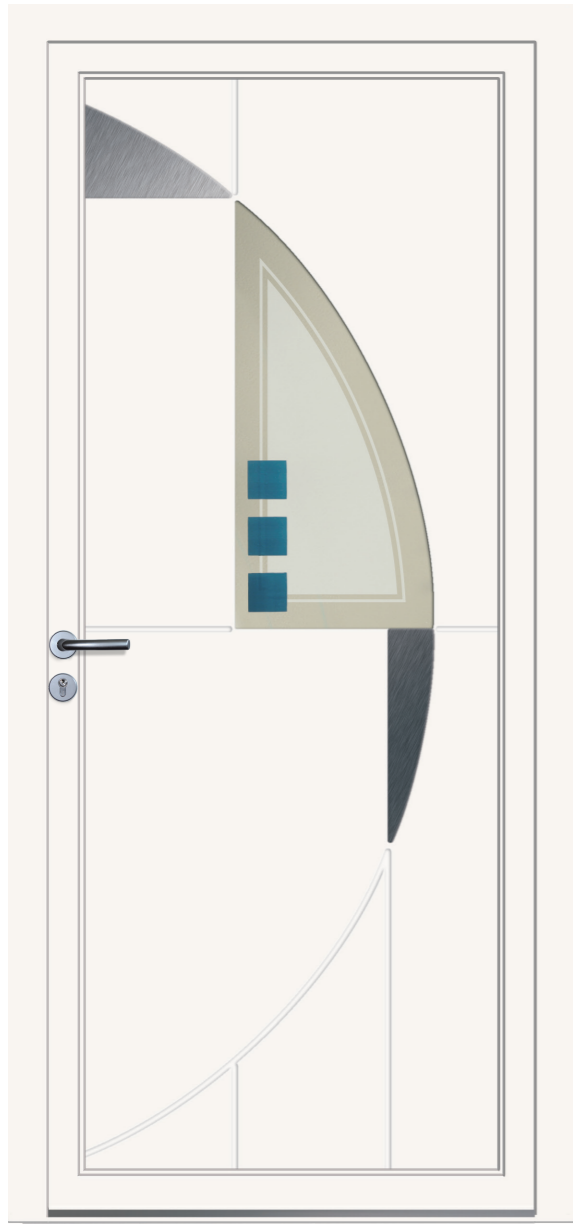

— LR 365 (I-R)
Blanc

— LR 371 (I-R-V) - Noir*

LR 371

Hublot composé de verre dépoli, d'un entourage rainuré inox en pointe et complété d'arabesques nervurées.

Un conseil,
une interrogation,
une envie de
personnalisation ?