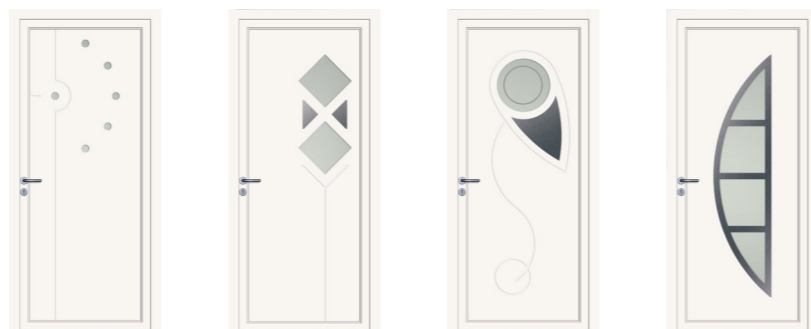

La gamme complète des panneaux de porte d'entrée décoratifs LOFT présentée dans ce catalogue, existe aussi dans la configuration ouvrant monobloc "Thermixel" destinée à intégrer la plupart des profils dormants du marché.