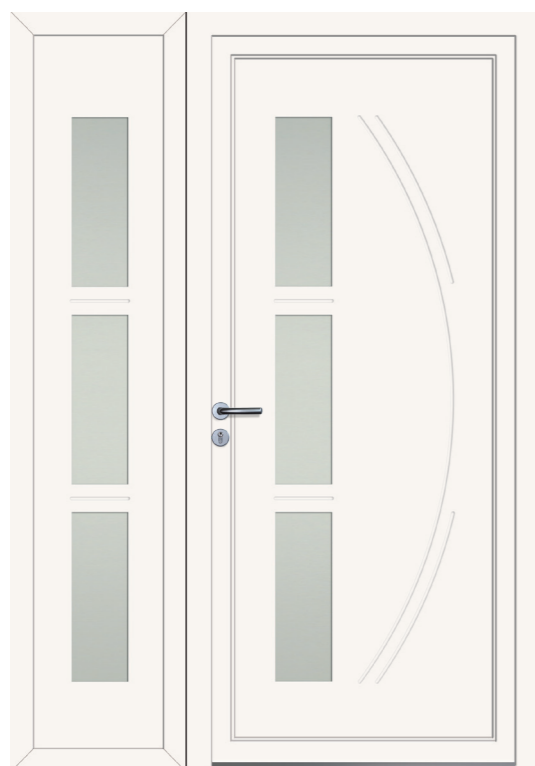

Avec UsiDéco LOFT PVC, Découvrez notre gamme de produits prête à sublimer l'habitat des maisons contemporaines !

Développés pour le neuf comme pour la rénovation, les modèles " design " de la gamme UsiDéco LOFT PVC se destinent à équiper l'habitat résidentiel avec une extrême souplesse d'adaptation.

LR 118 & Tierce LR 118-1

une offre de modèles diversifiée et personnalisable à souhait !

Avec plus de 189 décors séduisants, puisant leur inspiration dans le design architectural, VOLMA présente aujourd'hui une gamme de panneaux des plus complexes pour satisfaire les moindres envies de style du marché de l'habitat.

Avec UsiDéco LOFT PVC, le choix est large et les possibilités sont nombreuses.

De l'analyse du besoin à la naissance de l'idée, du concept à la fabrication du produit, nos équipes marketing, graphique, technique et production mettent leurs compétences à votre disposition et collaborent de manière co-constructive à votre projet.

Ils imaginent avec vous les produits d'entrée d'aujourd'hui et de demain adaptés à vos exigences et celles du marché.

UsiDéco LOFT PVC

n'est pas seulement bien pensée, elle est aussi bien équipée !

Les panneaux UsiDéco LOFT PVC, composés de 2 parements PVC de 2 mm, renferment une âme isolante haute densité de 30 kg/m³, d'une résistance à la compression de 300 kPa.

Cette structure intérieure peut être complétée d'1 ou 2 composants contreplaqués marine de 5 mm, accolés aux habillages PVC ou remplacés par une âme multiplis.

Les panneaux de la gamme peuvent également s'épaissir de 20 mm à 75 mm (et plus sur demande) au gré des besoins et des performances ciblées. Ils sont dotés, de série, d'un double vitrage 33.2 feuilleté extérieur et d'un verre de 4 mm intérieur.

Des produits de fabrication française

Les produits UsiDéco LOFT, fabriqués dans nos ateliers, à Harnes (62), en Nord-Pas de Calais, peuvent être découpés en usine à vos mesures suivant les dimensions et les prises de feuillure fournies (option).

Livrés sur votre site de production, les panneaux sont alors immédiatement intégrables dans vos cadres profilés ouvrants et dormants sans aucune intervention de vos équipes. Une optimisation de temps qui vous permettra de répondre efficacement à vos clients dans les meilleurs délais.

Informations Techniques

UsiDéco LOFT PVC	
Produit	Panneau de porte isolant
Parements	PVC (x2)
Epaisseur Parements	2 mm
Epaisseur Panneau	de 20 mm à 75 mm et plus sur demande
Âmes	Mousse Mousse isolante haute densité 30 kg/m³ Résistance à la compression de 300 kPa. 2 plis Mousse isolante haute densité 30 kg/m³ Renforcée par 2 feuilles de contreplaqué positionnées sur les extérieurs de la mousse. Résistance à la compression de 300 kPa. Multiplis Composés de plusieurs couches de placages de bois collées entre elles, à usage extérieur, d'épaisseur variable suivant l'épaisseur de vos panneaux
Vitrage	Double vitrage Extérieur : verre feuilleté 33.2 assurant la protection des biens et des personnes Vide d'air d'épaisseur variable suivant l'épaisseur du panneau sélectionnée Intérieur : verre de 4 mm
Étanchéité	Assurée par joints
Dimensions	Standards et Sur-Mesure

Pour plus d'informations
Scannez-moi !

Les atouts de la Collection