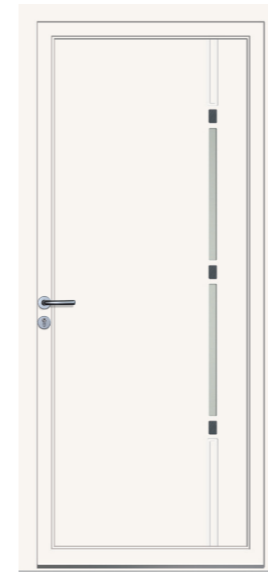

— Isaïs Réf. 3720 (I-R-V)
Blanc