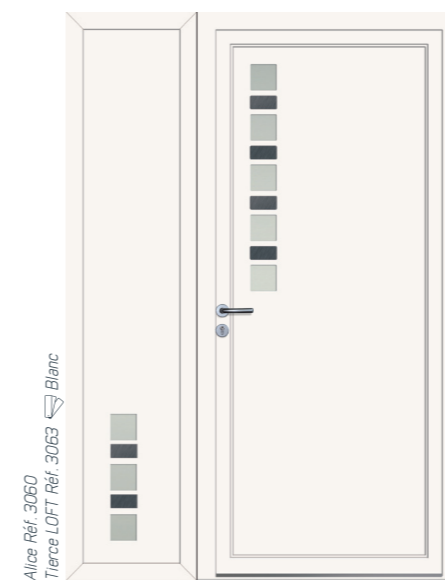

LOFT
Collection