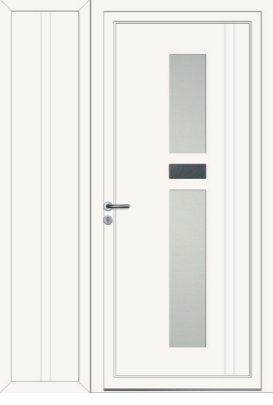

Ambrrose Réf. 3140
Tierce LOFT

Ambré Réf. 3120
Tierce LOFT