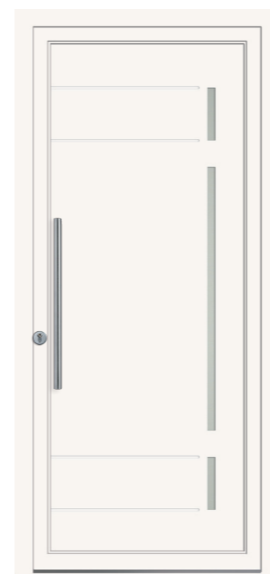

Des **accessoires ergonomiques essentiels** pour donner la dernière touche **design** à vos panneaux !

S544

Technique décorative de sablage sur verre.

motif clair
motif sablé

LR 537 réunit savoir-faire, originalité d'usage, de design et de couleur.