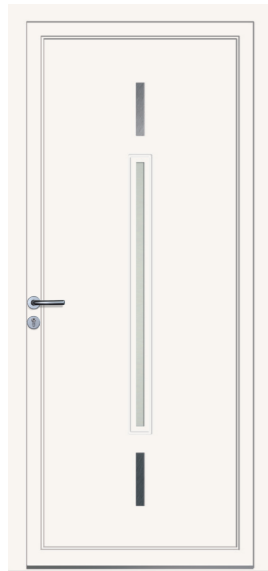

— LR 558 (I-R-V)
Blanc