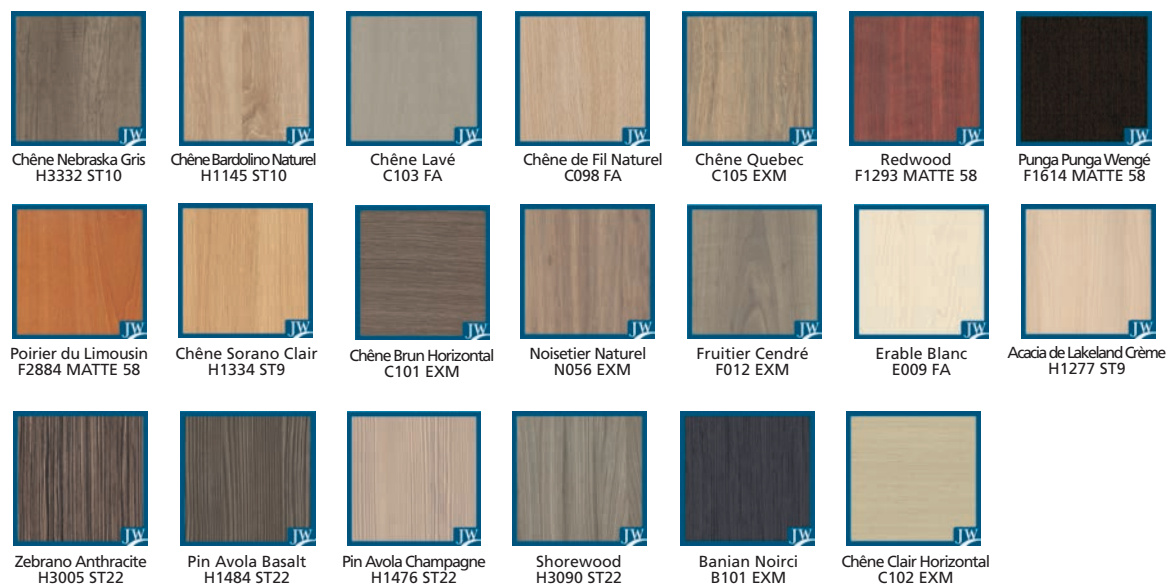

Portes Intérieures

STANDARD

JELD WEN®

CHOISISSEZ ENTRE COULEUR ET TON BOIS

FINITION STRATIFIÉ

Finition Stratifié Chêne Bardolino Naturel

L'huissierie toujours livrée prépeinte (PERF+) ou finition Blanc (EVO+) a été peinte pour les besoins du visuel.

COLLECTION JELD-WEN

FINITION STRATIFIÉ

STRATIFIÉS TONS UNIS

STRATIFIÉS TONS BOIS

STRATIFIÉS TEXTURÉS

PLACAGES ESSENCE FINE A VERNIR

AJOUTEZ DES LIGNES À VOTRE INTÉRIEUR

FINITION STRATIFIÉ GRIFFÉ