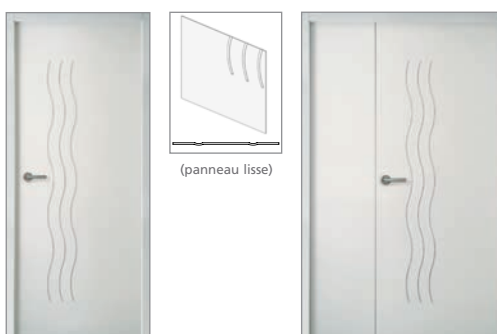

PORTE POSTFORMÉE

COUNTRY

CITY

MODERNA HORIZON

MODERNA CASCADE

MODERNA CUBISME

LUPIAC

PLAISANCE

SÉVIAC

UNE TOUCHE DE FANTAISIE

PORTE GROOVE

GROOVE Newton + Huisserie PERF+

GROOVE

Porte plane rainurée 2 faces,
 finition à peindre.

- Porte à chant droit pour châssis coulissant.
- Âme alvéolaire, âme pleine, isolante Climat B et C.
- Bloc-porte (chants dégraisés et recouvrement).