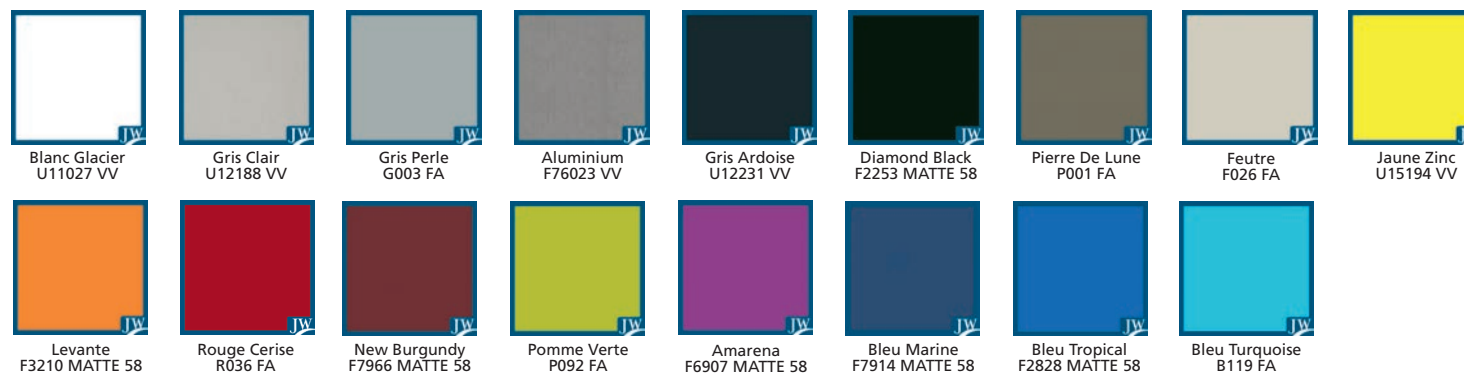

Portes Intérieures

STANDARD

JELD WEN®

CHOISISSEZ ENTRE COULEUR ET TON BOIS

FINITION STRATIFIÉ

Finition Stratifié Chêne Bardolino Naturel

L'huissierie toujours livrée prépeinte (PERF+) ou finition Blanc (EVO+) a été peinte pour les besoins du visuel.

COLLECTION JELD-WEN

FINITION STRATIFIÉ

STRATIFIÉS TONS UNIS

STRATIFIÉS TONS BOIS

STRATIFIÉS TEXTURÉS

PLACAGES ESSENCE FINE A VERNIR

AJOUTEZ DES LIGNES À VOTRE INTÉRIEUR

FINITION STRATIFIÉ GRIFFÉ