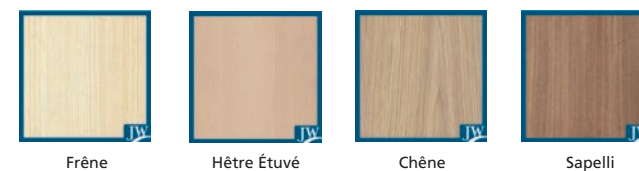

Portes Intérieures

STANDARD

JELD WEN®

CHOISISSEZ ENTRE COULEUR ET TON BOIS

FINITION STRATIFIÉ

Finition Stratifié Chêne Bardolino Naturel

L'huissierie toujours livrée prépeinte (PERF+) ou finition Blanc (EVO+) a été peinte pour les besoins du visuel.

COLLECTION JELD-WEN

FINITION STRATIFIÉ

STRATIFIÉS TONS UNIS

STRATIFIÉS TONS BOIS

STRATIFIÉS TEXTURÉS

PLACAGES ESSENCE FINE A VERNIR

AJOUTEZ DES LIGNES À VOTRE INTÉRIEUR

FINITION STRATIFIÉ GRIFFÉ

Stratifié Texturé Feutre avec inserts noirs modèle GRIFF'ROAD

COLLECTION JELD-WEN FINITION STRATIFIÉ GRIFFÉ

Porte âme pleine - parements stratifié avec inserts noirs ou finition inox.

- Porte à chant droit pour châssis coulissant.
- Bloc-porte :
 - chants dégraissés
 - recouvrement sur huisserie **EVO+**.