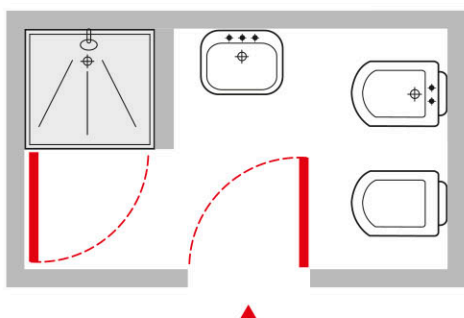

La solution douche Essential by Scigno offre opportunité et facilité aux personnes qui, pour tout motif quelconque, éprouvent des difficultés à accéder à la cabine de douche classique, soit pour la présence du receveur, soit pour les nécessités d'espace requises par la roto-translation de la porte à battant plus traditionnelle. Sans oublier les innombrables avantages offerts par le contre-châssis escamotable.

La solution Scigno est disponible pour des ouvertures jusqu'à 1200 mm.

Par ailleurs, elle peut être associée à d'autres options spécifiques, comme par exemple le système particulier de ralentissement en fermeture Slow Glass, en mesure de garantir des fermetures soft de la porte en verre.

The Essential by Scigno shower solution ensures easy access for everyone with difficulties of any kind in entering and using a conventional shower cubicle, due either to the presence of the shower tray or to the space needed for the opening of a normal swing door, in addition to all the other advantages offered by a disappearing sliding door.

This Scigno solution is available for openings up to 1200 mm, and it can also be combined with other options, like the special Slow Glass system, designed to ensure slow and gentle closure of the glass door.

Solution traditionnelle avec receveur et porte à battant.
Conventional solution with shower tray and swing door.