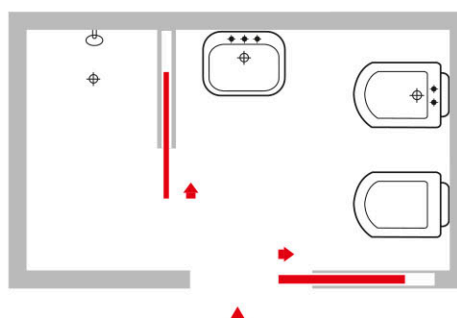

Solution innovante avec "Essential: solution douche" sans barrières architecturales.
"Essential: the shower solution", innovative and without architectural barriers