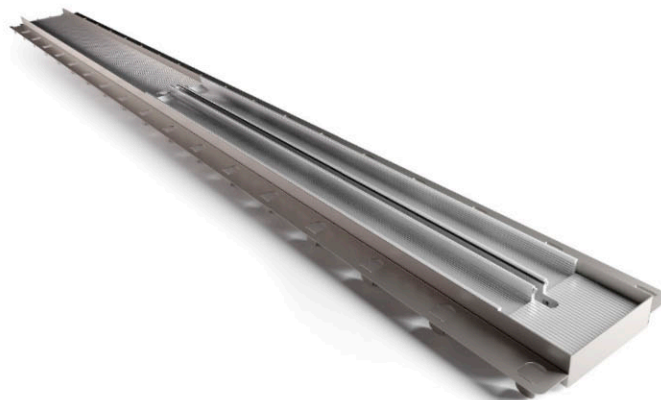

## The solution for showers combining design and practicality

Détail de l'élément en aluminium et acier.

Ce produit est couvert par un brevet exclusif Scrigno et ne peut être installé que sur des caissons Essential by Scrigno, dans la partie inférieure.

Detail of the steel and aluminium floor accessory. The product is covered by an exclusive Scrigno patent, and can be installed only in conjunction with Essential by Scrigno frames, in the lower part.

Scrigno, leader mondial dans la production de contre-châssis pour portes coulissantes escamotables, propose une solution innovante pour l'univers de la salle de bains, présentant la première porte coulissante à galandage pour cabine de douche.

Spécialement conçue pour des douches à l'italienne, c'est-à-dire des douches de plain-pied, qui ne nécessitent donc d'aucun receveur, elle offre la particularité de pouvoir garantir un haut niveau de fonctionnalité et un design aux lignes épurées.

Cet élément spécial permet à l'eau de s'écouler tout en évitant qu'elle sorte de la cabine.

Il est parfaitement intégrable dans le sol et personnalisable selon le revêtement de finition choisi. Par ailleurs, la partie délimitant le seuil est amovible à tout moment, garantissant une extrême facilité d'accès aux canalisations d'évacuation pour les éventuelles opérations de maintenance et d'entretien.